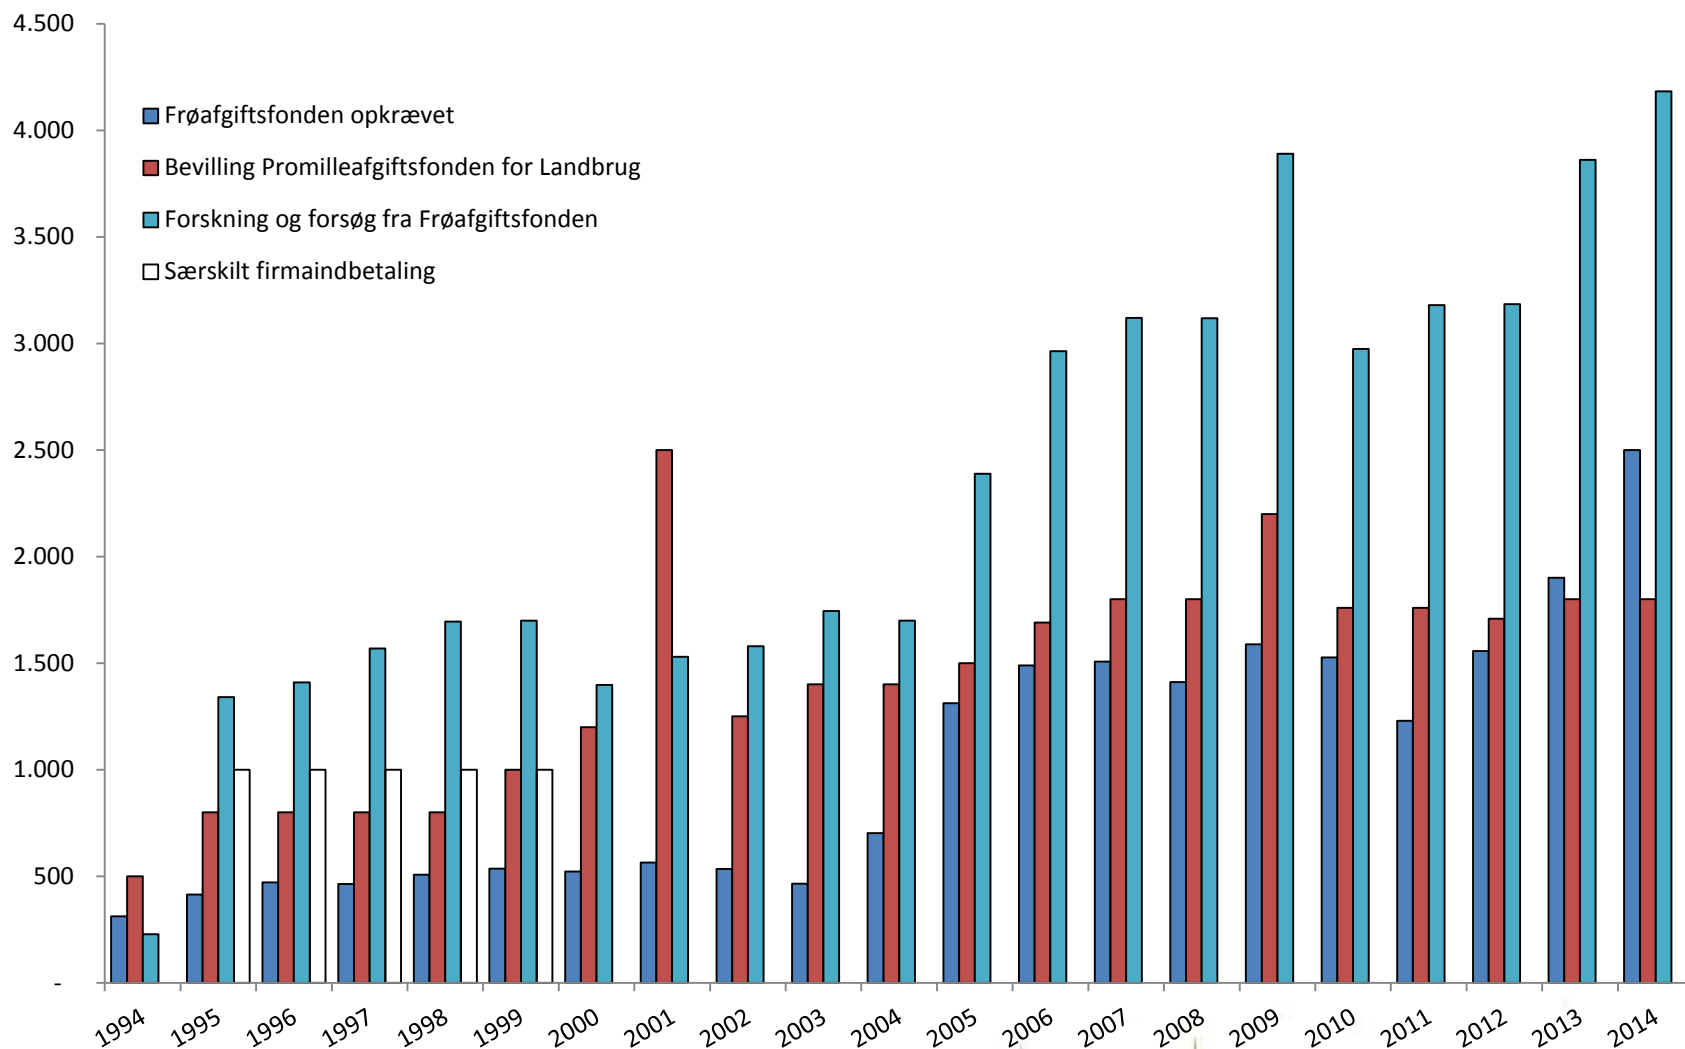

Oversigt over ind- og udbetalinger

Frøafgiftsfonden 1994-2014 i 1.000 kr.