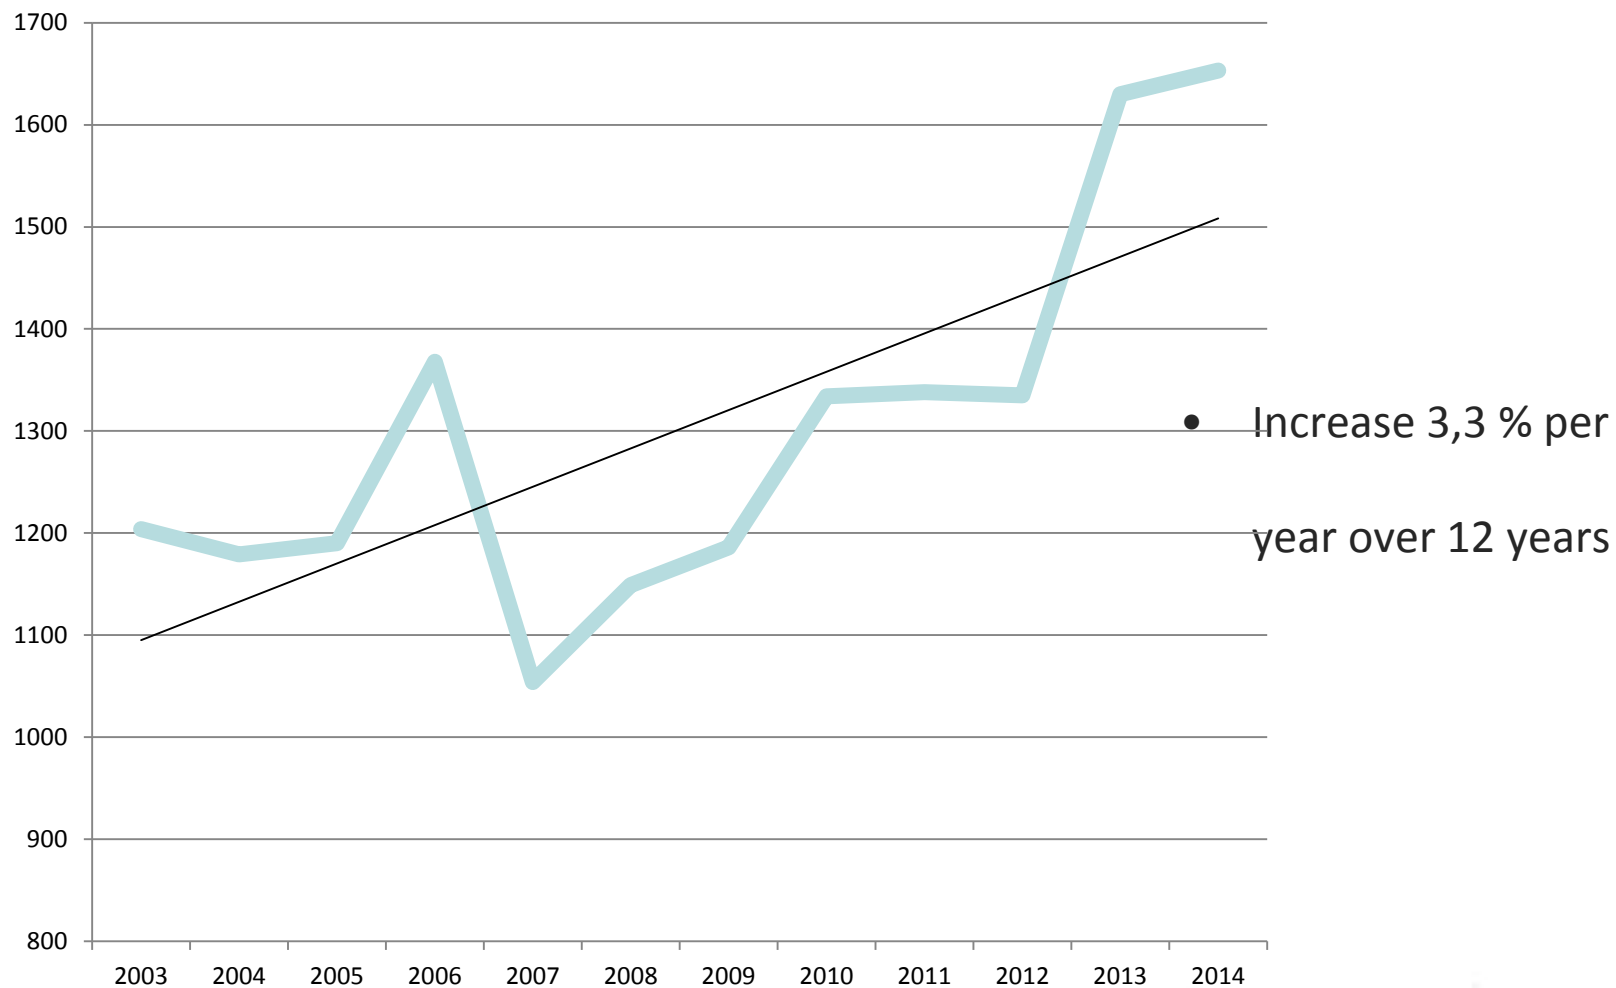

Perennial ryegrass, Denmark 2003-2014