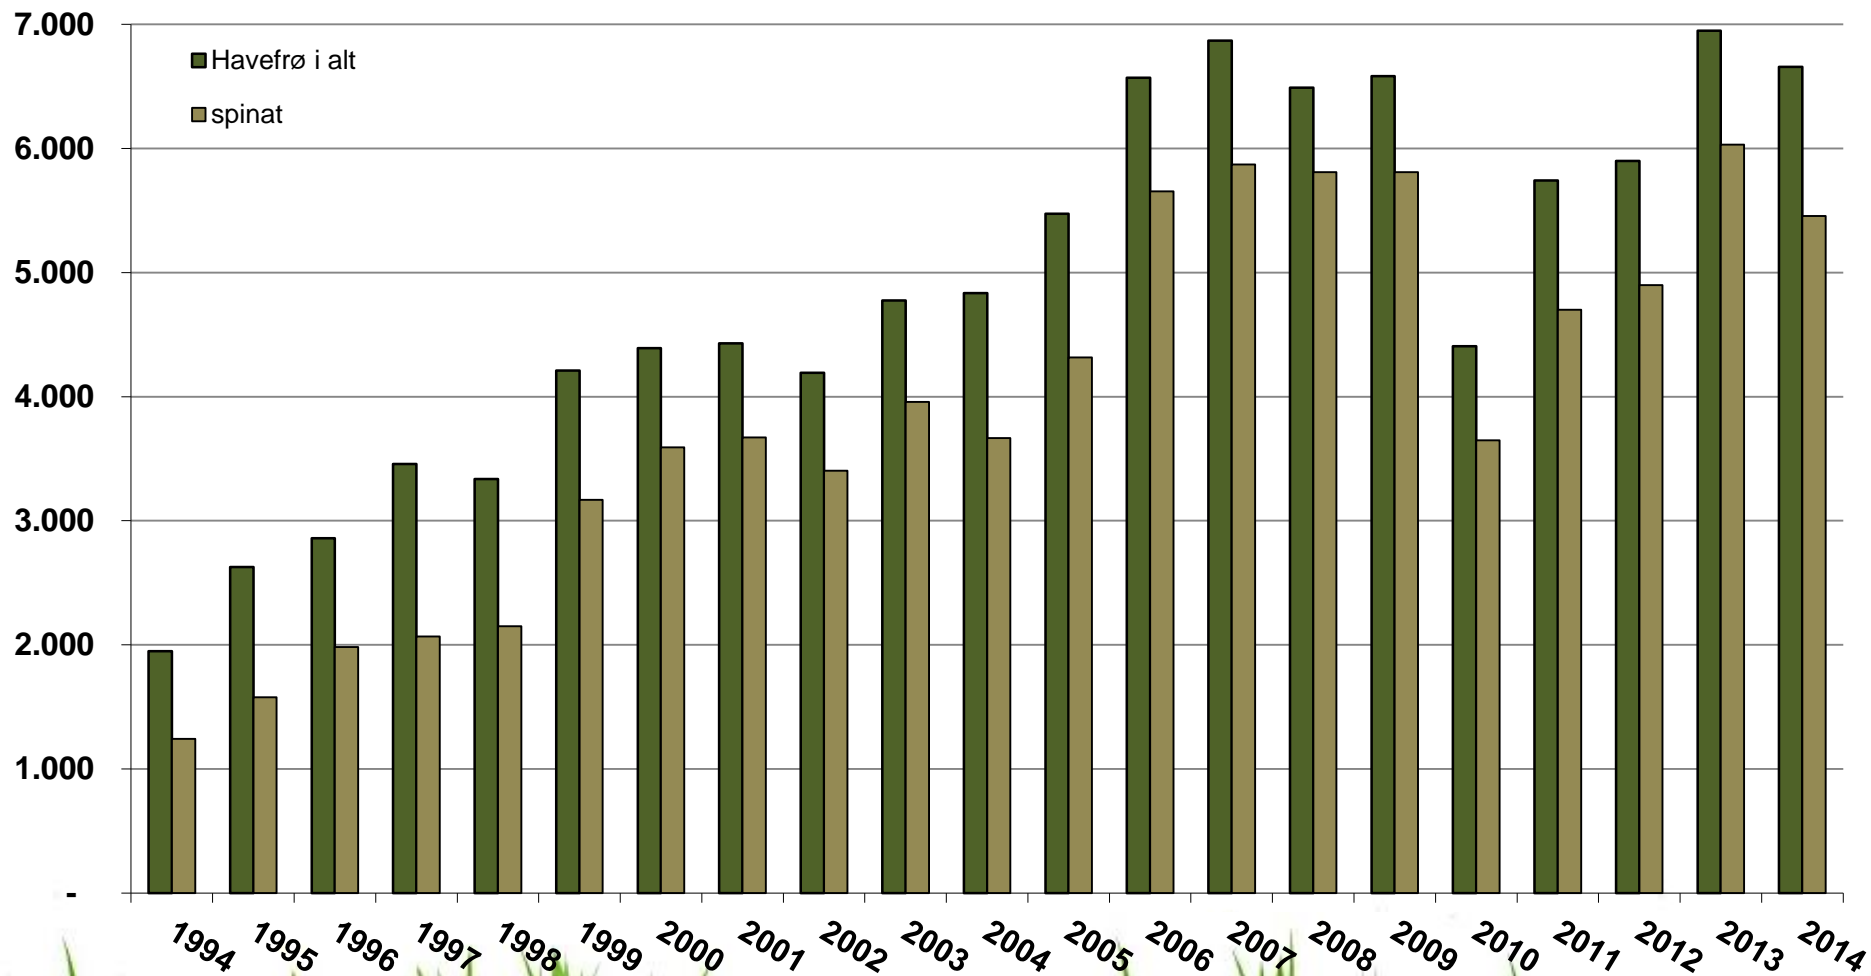

# Red fescue, Denmark 2003-2014

- Increase 1,2 % per year over 12 years

# Relativ udvikling i hvede- og frøpriser dec 2009 – 2013

dec 2009 = index 100

# Havefrøarealet totalt i Danmark 1994-2014 samt spinatfrøarealet alene i ha

## Havefrøarealet totalt i Danmark 1994-2014 samt spinatfrøarealet alene i ha