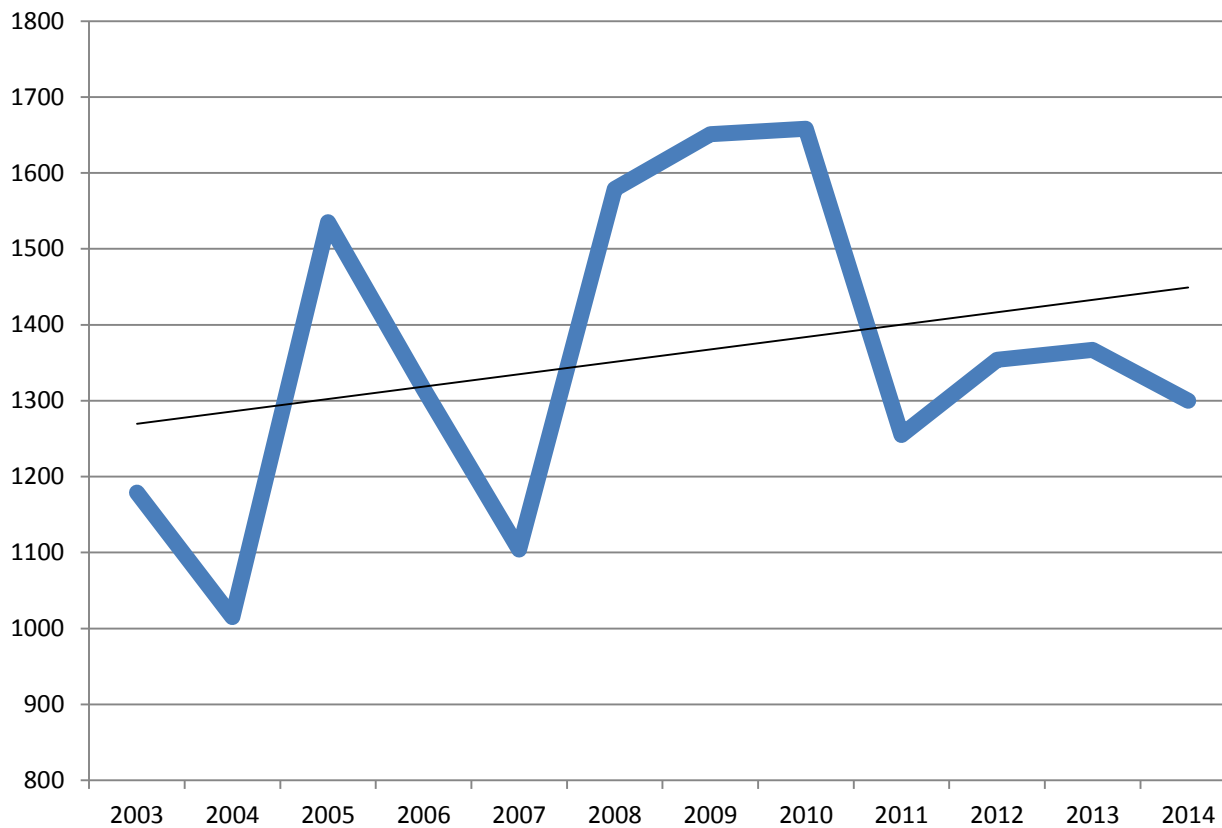

# Relativt vægtet udbytte for markfrø 2004-2014

Relativt vægtet udbytte for markfrø 2004-2014 (2004 = 100)

# Perennial ryegrass, Denmark 2003-2014

# Red fescue, Denmark 2003-2014

- Increase 1,2 % per year over 12 years