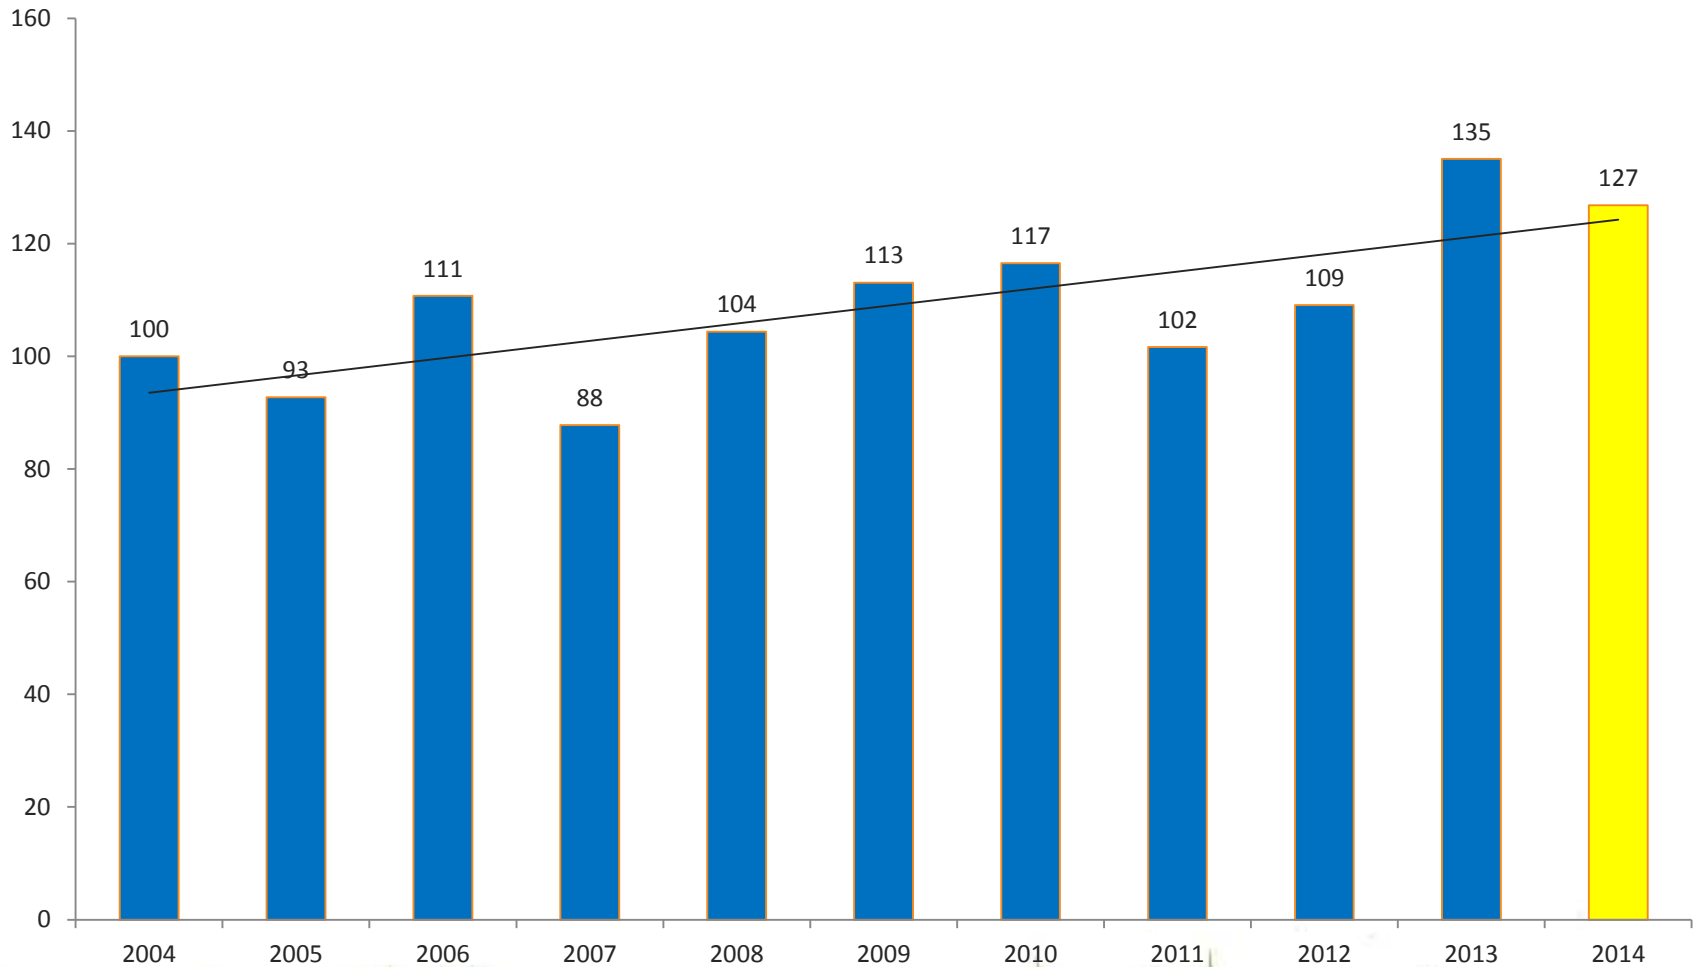

# DanSeed Markfrø

2015

Frøsektionen

# Relativt vægtet udbytte for markfrø 2004-2014

Relativt vægtet udbytte for markfrø 2004-2014 (2004 = 100)