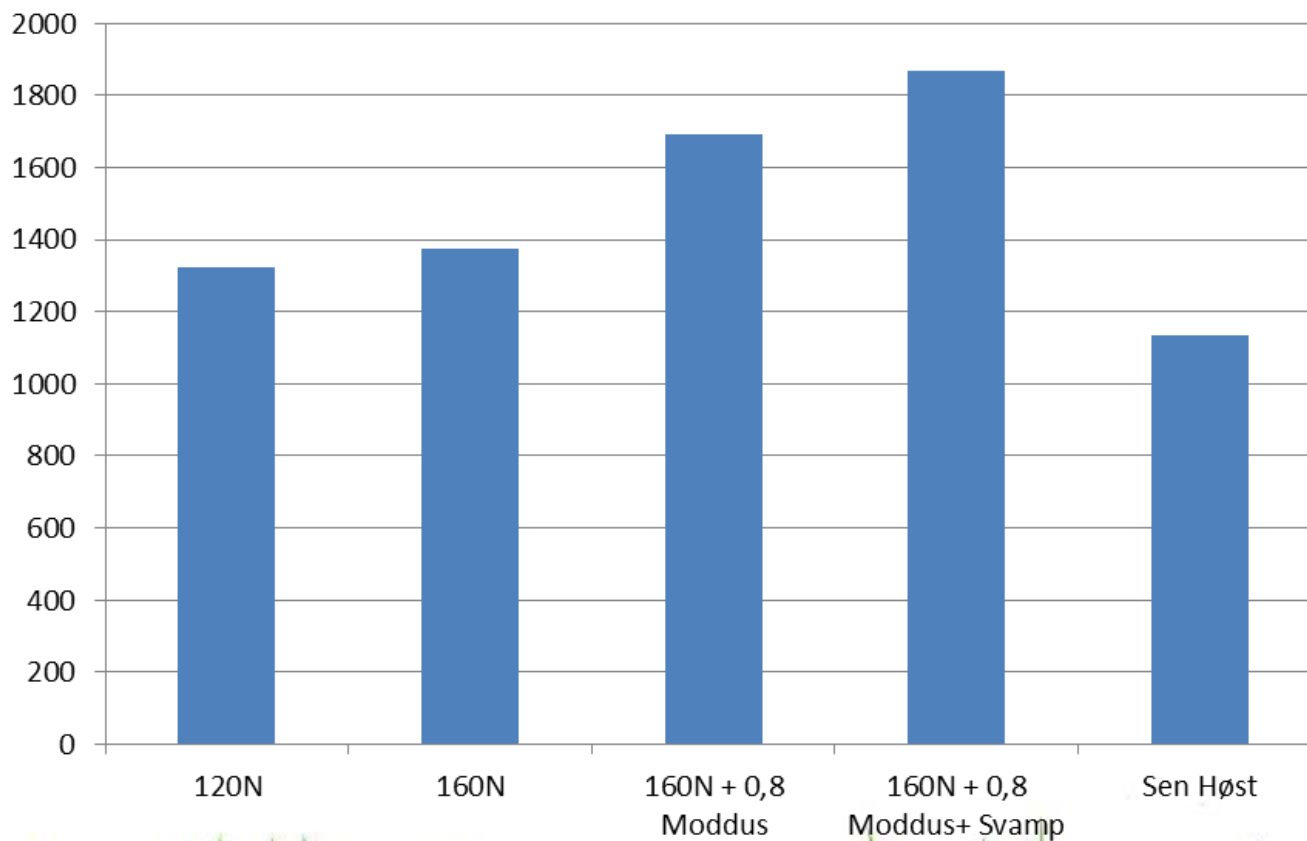

Forsøg på DP i alm. rajgræs 2014

Kg renvare